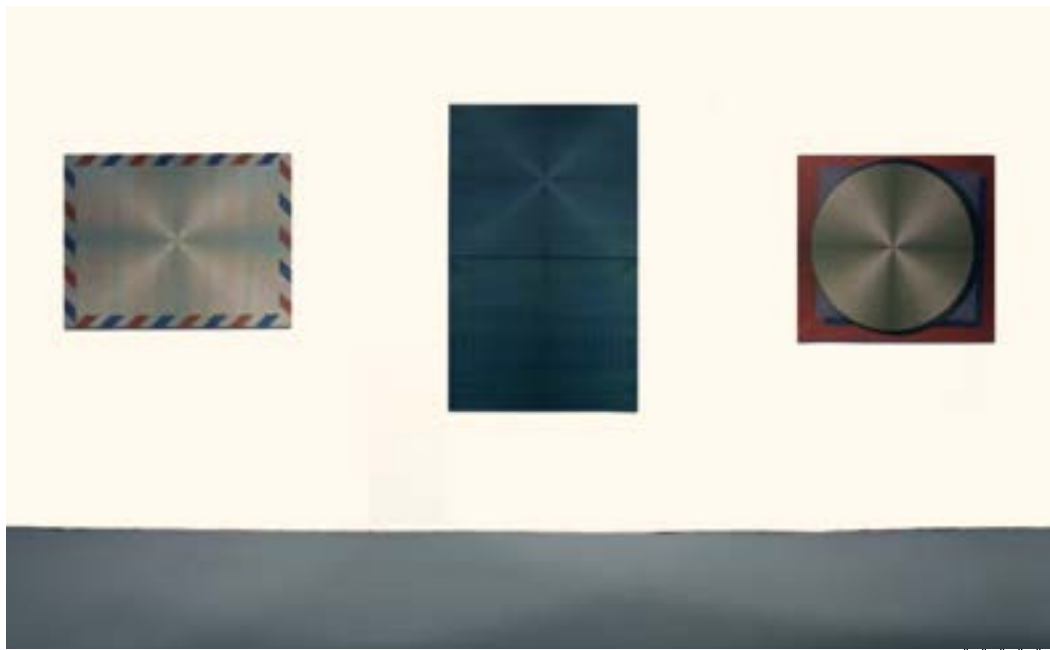

88

Geometria i...

w Mazowieckim Centrum
Sztuki Współczesnej
„Elektrownia” w Radomiu

→ MATEUSZ DĄBROWSKI

↑ EUGENIA GORTCHAKOVA

↓ ANDRZEJ OLEJNICZAK

↑ LESZEK OPRZĄDEK

↓ JERZY KAŁUCKI